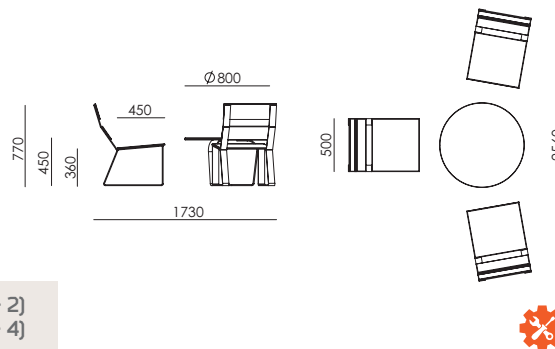

SA 250 CP - 3

TABLE BASSE AVEC FAUTEUILS

PLATEAU Ø 800
PIÉTEMENT PLAT 60

VARIANTE : Version 2 places (SA 250 CP - 2)
Version 4 places (SA 250 CP - 4)

SA 260 CP - 3

TABLE BASSE AVEC FAUTEUILS

PLATEAU Ø 800
PIÉTEMENT TUBE ROND Ø 25

VARIANTE : Version 2 places (SA 260 CP - 2)
Version 4 places (SA 260 CP - 4)

SA 500 CP - 3

TABLE BASSE AVEC FAUTEUILS

PLATEAU 800 X 800
PIÉTEMENT TUBE 40 X 40

VARIANTE : Version 2 places (SA 500 CP - 2)
Version 4 places (SA 500 CP - 4)
Versions inox 304L ou 316L