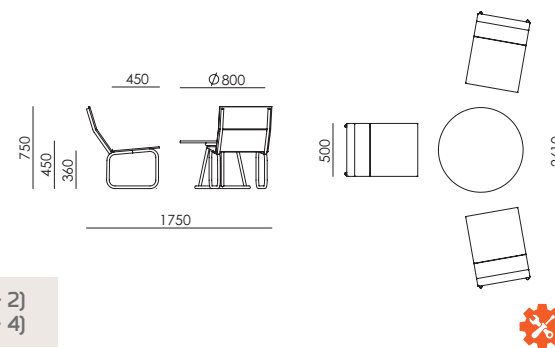

SA 250 CP - 3

TABLE BASSE AVEC FAUTEUILS

PLATEAU Ø 800
PIÉTEMENT PLAT 60

VARIANTE : Version 2 places (SA 250 CP - 2)
Version 4 places (SA 250 CP - 4)

SA 260 CP - 3

TABLE BASSE AVEC FAUTEUILS

PLATEAU Ø 800
PIÉTEMENT TUBE ROND Ø 25

VARIANTE : Version 2 places (SA 260 CP - 2)
Version 4 places (SA 260 CP - 4)

SA 500 CP - 3

TABLE BASSE AVEC FAUTEUILS

PLATEAU 800 X 800
PIÉTEMENT TUBE 40 X 40

VARIANTE : Version 2 places (SA 500 CP - 2)
Version 4 places (SA 500 CP - 4)
Versions inox 304L ou 316L