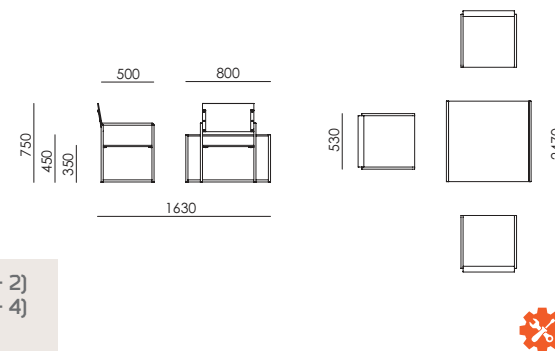

SA 250 CP - 3

TABLE BASSE AVEC FAUTEUILS

PLATEAU Ø 800
PIÉTEMENT PLAT 60

VARIANTE : Version 2 places (SA 250 CP - 2)
Version 4 places (SA 250 CP - 4)

SA 260 CP - 3

TABLE BASSE AVEC FAUTEUILS

PLATEAU Ø 800
PIÉTEMENT TUBE ROND Ø 25

VARIANTE : Version 2 places (SA 260 CP - 2)
Version 4 places (SA 260 CP - 4)

SA 500 CP - 3

TABLE BASSE AVEC FAUTEUILS

PLATEAU 800 X 800
PIÉTEMENT TUBE 40 X 40

VARIANTE : Version 2 places (SA 500 CP - 2)
Version 4 places (SA 500 CP - 4)
Versions inox 304L ou 316L