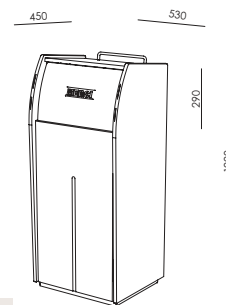

### PF 51 CP BI

TRAPPE, RESTRICTEUR ET PORTE PLATEAU  
EN ALUMINIUM ANODISÉ  
CONTENANT PVC 80L  
AUTOCOLLANT "MERCI"

VARIANTES : Version uni (PF 51 CP)  
Roulettes en option

### PF 510 CP - TRI SÉLECTIF

TRAPPE, RESTRICTEUR ET PORTE  
PLATEAU EN ALUMINIUM ANODISÉ  
1 CONTENANT PVC 80 L +  
2 CONTENANTS ACIER GALVANISÉ 60 L

VARIANTES : Version bicolore (PF 510 CP BI)  
Logo, picto ou texte sur demande  
Version en acier galvanisé (PF 510 GA)