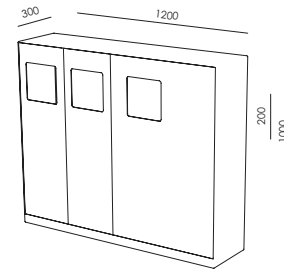

CBT 30 - TRI SÉLECTIF

ACIER PEINT, 3 COULEURS,
RAL AU CHOIX
3 CONTENANTS ACIER GALVANISÉ
2 X 50 L ET 1 X 100 L