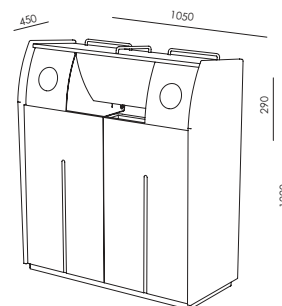

### PF 51 CP BI

TRAPPE, RESTRICTEUR ET PORTE PLATEAU  
EN ALUMINIUM ANODISÉ  
CONTENANT PVC 80L  
AUTOCOLLANT "MERCI"

VARIANTES : Version uni (PF 51 CP)  
Roulettes en option

### PF 510 CP - TRI SÉLECTIF

TRAPPE, RESTRICTEUR ET PORTE  
PLATEAU EN ALUMINIUM ANODISÉ  
1 CONTENANT PVC 80 L +  
2 CONTENANTS ACIER GALVANISÉ 60 L

VARIANTES : Version bicolore (PF 510 CP BI)  
Logo, picto ou texte sur demande  
Version en acier galvanisé (PF 510 GA)