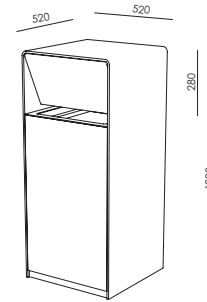

PF 460

ACIER PEINT, RAL AU CHOIX
TRAPPE ET RESTRICTEUR
EN ALUMINIUM ANODISÉ
CONTENANT PVC 80L

VARIANTES : Version bicolore (PF 460 BI)