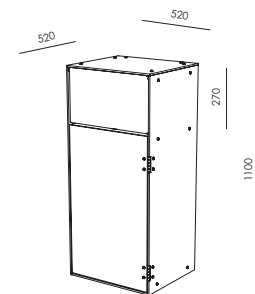

poubelles

PFR 102

STRUCTURE ACIER PEINT, RAL AU CHOIX
TRAPPE ET RESTRICTEUR EN ACIER GALVANISÉ
COMPACT RAINURÉ
CONTENANT PVC 80L

VARIANTES : Version compact plein (PFR 102 CP)
Version vigipirate (PFR 102 CP VIGI)
Version bicolore (PFR 102 CP BI)
Cendrier basculant en option (+ CE 15)

PFR 101 CP

STRUCTURE ACIER PEINT, RAL AU CHOIX
RESTRICTEUR EN ALUMINIUM ANODISÉ
TRAPPE EN COMPACT, GRAVURE "MERCI"
CONTENANT PVC 80L

VARIANTES : Compact rainuré, effet lames (PFR 101)
Version vigipirate (PFR 101 CP VIGI)
Version bicolore (PFR 101 CP BI)

PFR 100 CP

TRAPPE ET RESTRICTEUR EN ACIER GALVANISÉ
CONTENANT PVC 80L

VARIANTE : Version bicolore (PFR 100 CP BI)
Version vigipirate (PFR 100 CP VIGI)