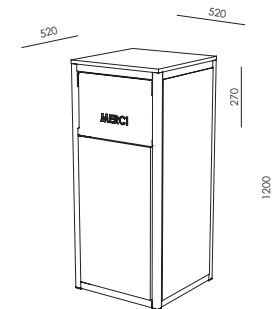

PFR 100 CP

TRAPPE ET RESTRICTEUR EN ACIER GALVANISÉ
CONTENANT PVC 80L

VARIANTE : Version bicolore (PFR 100 CP BI)
Version vigipirate (PFR 100 CP VIGI)