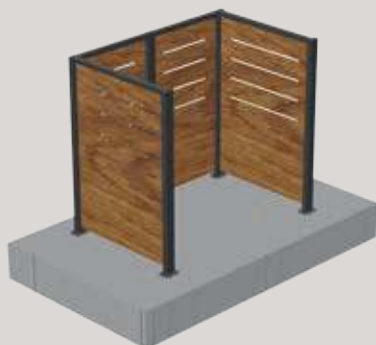

COMPACT EFFET LAMES
- Option

COMPACT / COLORIS AU CHOIX
Voir page 78

COLORES

CT 200 - 2 MODULES INCLUS
 ACIER PEINT, RAL AU CHOIX
 VERSION 6 LAMES DE COMPACT
 POTEAUX 80 X 40, SUR PLATINES

VARIANTE : Poteaux en acier galvanisé (CT 200 G)

CT 304 - 3 MODULES INCLUS
 ACIER PEINT, RAL AU CHOIX
 VERSION COMPACT AJOURÉ
 POTEAUX 80 X 40, SUR PLATINES

VARIANTE : Poteaux en acier galvanisé (CT 304 G)

VARIANTE :

CT 205 / CT 305
 MÉTAL AJOURÉ

CT 205 DLC / CT 305 DLC
 MÉTAL DÉCOUPE LASER

CT 206 / CT 306
 COMPACT FORME VAGUES

CT 201 / CT 301
 COMPACT LAMES INCLINÉES