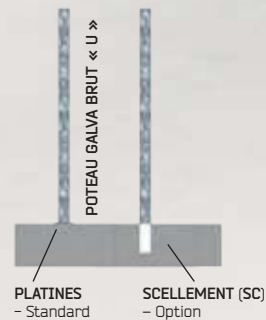

COMPACT

TECHNIQUES

9 LAMES / CT 103

7 LAMES / CT 102

6 LAMES / CT 101

LONGUEUR(S) SUR MESURE, SELON CÔTES SOUHAITÉES

Vue intérieure

Vue extérieure

COMPACT EFFET LAMES
- Option

COMPACT / COLORIS AU CHOIX
Voir page 78

COLORES

CT 200 - 2 MODULES INCLUS
 ACIER PEINT, RAL AU CHOIX
 VERSION 6 LAMES DE COMPACT
 POTEAUX 80 X 40, SUR PLATINES

VARIANTE : Poteaux en acier galvanisé (CT 200 G)

CT 304 - 3 MODULES INCLUS
 ACIER PEINT, RAL AU CHOIX
 VERSION COMPACT AJOURÉ
 POTEAUX 80 X 40, SUR PLATINES

VARIANTE : Poteaux en acier galvanisé (CT 304 G)

VARIANTE :

CT 205 / CT 305
 MÉTAL AJOURÉ

CT 205 DLC / CT 305 DLC
 MÉTAL DÉCOUPE LASER