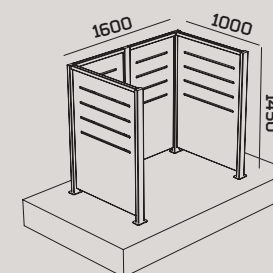

COMPACT

TECHNIQUES

9 LAMES / CT 103

7 LAMES / CT 102

6 LAMES / CT 101

LONGUEUR(S) SUR MESURE, SELON CÔTES SOUHAITÉES

Vue intérieure

Vue extérieure

COMPACT EFFET LAMES
- Option

COMPACT / COLORIS AU CHOIX
Voir page 78

COLORES

CT 200 - 2 MODULES INCLUS
 ACIER PEINT, RAL AU CHOIX
 VERSION 6 LAMES DE COMPACT
 POTEAUX 80 X 40, SUR PLATINES

VARIANTE : Poteaux en acier galvanisé (CT 200 G)

CT 304 - 3 MODULES INCLUS
 ACIER PEINT, RAL AU CHOIX
 VERSION COMPACT AJOURÉ
 POTEAUX 80 X 40, SUR PLATINES

VARIANTE : Poteaux en acier galvanisé (CT 304 G)

VARIANTE :

CT 205 / CT 305
 MÉTAL AJOURÉ

CT 205 DLC / CT 305 DLC
 MÉTAL DÉCOUPE LASER