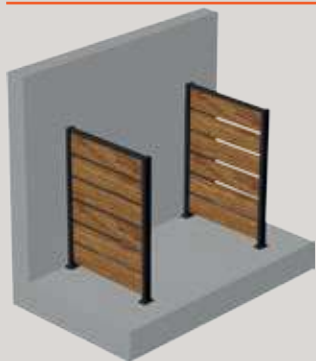

COMPACT

TECHNIQUES

9 LAMES / CT 103

7 LAMES / CT 102

6 LAMES / CT 101

LONGUEUR(S) SUR MESURE, SELON CÔTES SOUHAITÉES

Vue intérieure

Vue extérieure

COMPACT EFFET LAMES
- Option

COMPACT / COLORIS AU CHOIX
Voir page 78

COLORES

CT 200 - 2 MODULES INCLUS
 ACIER PEINT, RAL AU CHOIX
 VERSION 6 LAMES DE COMPACT
 POTEAUX 80 X 40, SUR PLATINES

VARIANTE : Poteaux en acier galvanisé (CT 200 G)

CT 304 - 3 MODULES INCLUS
 ACIER PEINT, RAL AU CHOIX
 VERSION COMPACT AJOURÉ
 POTEAUX 80 X 40, SUR PLATINES

VARIANTE : Poteaux en acier galvanisé (CT 304 G)

VARIANTE :

CT 205 / CT 305
 MÉTAL AJOURÉ

CT 205 DLC / CT 305 DLC
 MÉTAL DÉCOUPE LASER