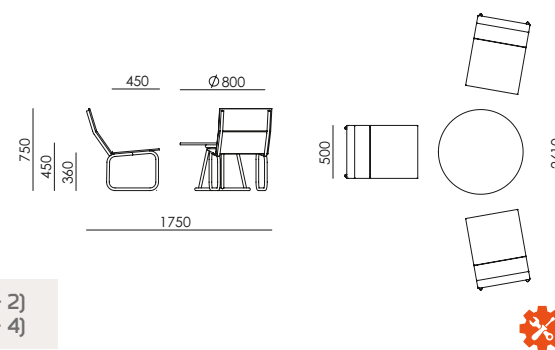

**SA 250 CP - 3**  
 TABLE BASSE AVEC FAUTEUILS  
 PLATEAU Ø 800  
 PIÉTEMENT PLAT 60

**SA 260 CP - 3**  
 TABLE BASSE AVEC FAUTEUILS  
 PLATEAU Ø 800  
 PIÉTEMENT TUBE ROND Ø 25

**SA 500 CP - 3**  
 TABLE BASSE AVEC FAUTEUILS  
 PLATEAU 800 X 800  
 PIÉTEMENT TUBE 40 X 40