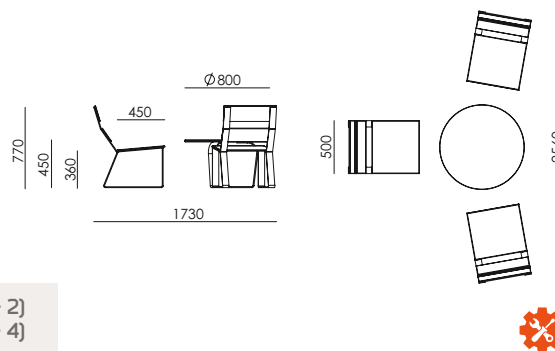

**SA 250 CP - 3**  
 TABLE BASSE AVEC FAUTEUILS  
 PLATEAU Ø 800  
 PIÉTEMENT PLAT 60

**SA 260 CP - 3**  
 TABLE BASSE AVEC FAUTEUILS  
 PLATEAU Ø 800  
 PIÉTEMENT TUBE ROND Ø 25

**SA 500 CP - 3**  
 TABLE BASSE AVEC FAUTEUILS  
 PLATEAU 800 X 800  
 PIÉTEMENT TUBE 40 X 40