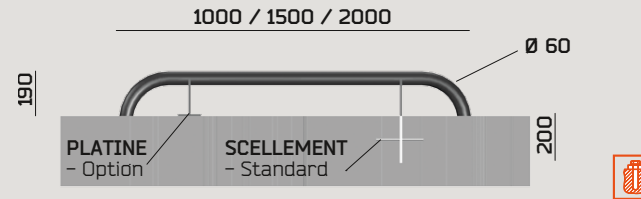

Arceaux

AR 32
ACIER GALVANISÉ

ACIER GALVANISÉ
L 1 000

AR 52

AR 62

AR 72

Potelets et bornes

PO 76 B
Ø 76, RAL AU CHOIX
TÊTE BOULE

POM 76 B
POTELET À MÉMOIRE DE FORME
Ø 76, RAL AU CHOIX
TÊTE BOULE

Version PMR
HAUTEUR SPÉCIFIQUE
TÊTES BLANCHES

Borne anti-bélier
BOA 168, 219 OU 273
RAL AU CHOIX

VARIANTES

BOULE - B

GORGE - G

SPHÈRE - S

BISEAU - I