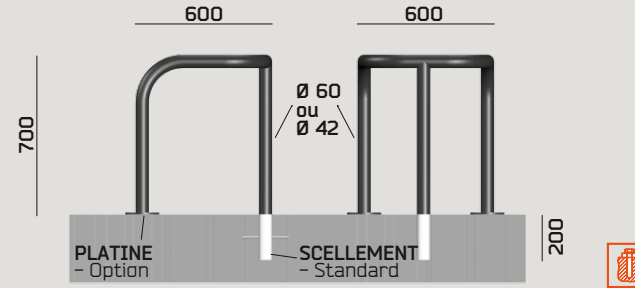

Arceaux

AR 32
ACIER GALVANISÉ

ACIER GALVANISÉ
L 1 000

AR 52

AR 62

AR 72

Potelets et bornes

PO 76 B
Ø 76, RAL AU CHOIX
TÊTE BOULE

POM 76 B
POTELET À MÉMOIRE DE FORME
Ø 76, RAL AU CHOIX
TÊTE BOULE

Version PMR
HAUTEUR SPÉCIFIQUE
TÊTES BLANCHES

Borne anti-bélier
BOA 168, 219 OU 273
RAL AU CHOIX

VARIANTES

BOULE - B

GORGE - G

SPHÈRE - S

BISEAU - I