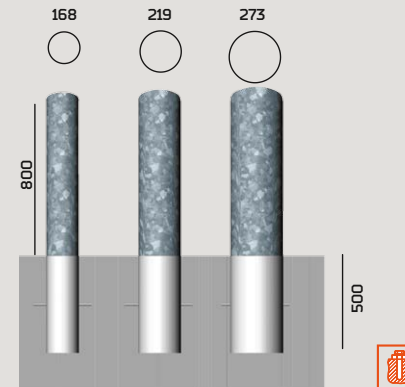

Arceaux

AR 32
ACIER GALVANISÉ

ACIER GALVANISÉ
L 1 000

AR 52

AR 62

AR 72

Potelets et bornes

PO 76 B
Ø 76, RAL AU CHOIX
TÊTE BOULE

POM 76 B
POTELET À MÉMOIRE DE FORME
Ø 76, RAL AU CHOIX
TÊTE BOULE

Version PMR
HAUTEUR SPÉCIFIQUE
TÊTES BLANCHES

Borne anti-bélier
BOA 168, 219 OU 273
RAL AU CHOIX

VARIANTES

BOULE - B

GORGE - G

SPHÈRE - S

BISEAU - I